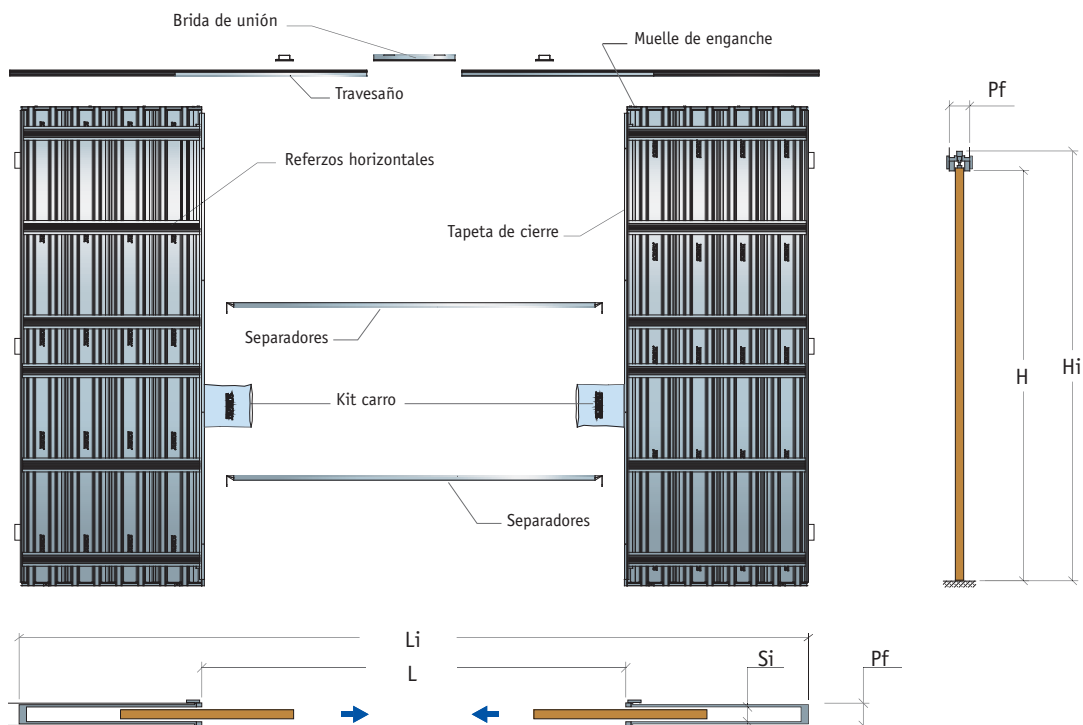

DOS HOJAS, PARA PAREDES DE CARTÓN YESO

CARTÓN YESO		dos hojas
Luz de paso "L x H"	Medidas de ocupación "Li x Hi"	Pared acabada/Hueco interior "Pf/Si"
1200 x 2000	2520 x 2100	100/54 - 125/69
1200 x 2100	2520 x 2200	100/54 - 125/69
1400 x 2000	2920 x 2100	100/54 - 125/69
1400 x 2100	2920 x 2200	100/54 - 125/69
1600 x 2000	3320 x 2100	100/54 - 125/69
1600 x 2100	3320 x 2200	100/54 - 125/69
1800 x 2000	3720 x 2100	100/54 - 125/69
1800 x 2100	3720 x 2200	100/54 - 125/69
2000 x 2000	4120 x 2100	100/54 - 125/69
2000 x 2100	4120 x 2200	100/54 - 125/69
2200 x 2000	4520 x 2100	125/69
2200 x 2100	4520 x 2200	125/69
2400 x 2000	4920 x 2100	125/69
2400 x 2100	4920 x 2200	125/69

CARTÓN YESO MEDIDA EXTRA		dos hojas
Luz de paso "L x H"	Medidas de ocupación "Li x Hi"	Pared acabada/Hueco interior "Pf/Si"
1200 x 2110÷2400	2520 x 2210÷2500	125/69
1400 x 2110÷2400	2920 x 2210÷2500	125/69
1600 x 2110÷2400	3320 x 2210÷2500	125/69
1800 x 2110÷2400	3720 x 2210÷2500	125/69
2000 x 2110÷2400	4120 x 2210÷2500	125/69
2200 x 2110÷2400	4520 x 2210÷2500	125/69
2400 x 2110÷2400	4920 x 2210÷2500	125/69

CARTÓN YESO ALTURA 2020 mm		dos hojas
Luz de paso "L x H"	Medidas de ocupación "Li x Hi"	Pared acabada/Hueco interior "Pf/Si"
1200 x 2020	2520 x 2120	100/54 - 125/69
1400 x 2020	2920 x 2120	100/54 - 125/69
1600 x 2020	3320 x 2120	100/54 - 125/69
1800 x 2020	3720 x 2120	100/54 - 125/69
2000 x 2020	4120 x 2120	100/54 - 125/69
2200 x 2020	4520 x 2120	100/54 - 125/69
2400 x 2020	4920 x 2120	100/54 - 125/69

LEYENDA

- L = Anchura luz
- H = Altura luz
- Li = Ocupación en anchura
- Hi = Ocupación en altura
- Pf = Pared acabada
- Si = Hueco interior

En este modelo puede instalarse el kit apertura simultánea (detalle en pagina 89).