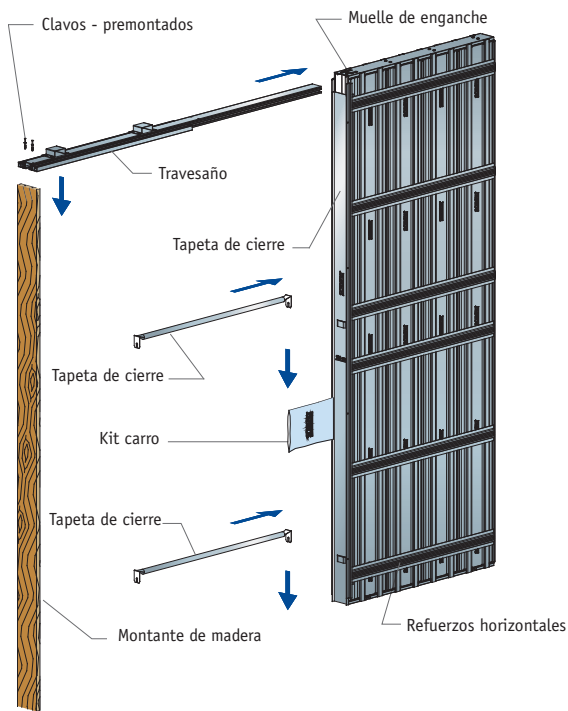

UNA HOJA, PARA PAREDES DE CARTÓN YESO

CARTÓN YESO

una hoja

Luz de paso "L x H"	Medidas de ocupación "Li x Hi"	Pared acabada/Hueco interior "Pf/Si"
600 x 2000	1310 x 2100	100/54 - 125/69
600 x 2100	1310 x 2200	100/54 - 125/69
700 x 2000	1510 x 2100	100/54 - 125/69
700 x 2100	1510 x 2200	100/54 - 125/69
750 x 2000	1610 x 2100	125/69
750 x 2100	1610 x 2200	125/69
800 x 2000	1710 x 2100	100/54 - 125/69
800 x 2100	1710 x 2200	100/54 - 125/69
900 x 2000	1910 x 2100	100/54 - 125/69
900 x 2100	1910 x 2200	100/54 - 125/69
1000 x 2000	2110 x 2100	100/54 - 125/69
1000 x 2100	2110 x 2200	100/54 - 125/69
1100 x 2000	2310 x 2100	125/69
1100 x 2100	2310 x 2200	125/69
1200 x 2000	2510 x 2100	125/69
1200 x 2100	2510 x 2200	125/69

LEYENDA

- L = Anchura luz
- H = Altura luz
- Li = Ocupación en anchura
- Hi = Ocupación en altura
- Pf = Pared acabada
- Si = Hueco interior

CARTÓN YESO MEDIDA EXTRA

una hoja

Luz de paso "L x H"	Medidas de ocupación "Li x Hi"	Pared acabada/Hueco interior "Pf/Si"
600 x 2110÷2400	1310 x 2210÷2500	125/69
700 x 2110÷2400	1510 x 2210÷2500	125/69
800 x 2110÷2400	1710 x 2210÷2500	125/69
900 x 2110÷2400	1910 x 2210÷2500	125/69
1000 x 2110÷2400	2110 x 2210÷2500	125/69
1100 x 2110÷2400	2310 x 2210÷2500	125/69
1200 x 2110÷2400	2510 x 2210÷2500	125/69

CARTÓN YESO ALTURA 2020 mm

una hoja

Luz de paso "L x H"	Medidas de ocupación "Li x Hi"	Pared acabada/Hueco interior "Pf/Si"
600 x 2020	1310 x 2120	100/54 - 125/69
700 x 2020	1510 x 2120	100/54 - 125/69
800 x 2020	1710 x 2120	100/54 - 125/69
900 x 2020	1910 x 2120	100/54 - 125/69
1000 x 2020	2110 x 2120	100/54 - 125/69
1100 x 2020	2310 x 2120	100/54 - 125/69
1200 x 2020	2510 x 2120	100/54 - 125/69