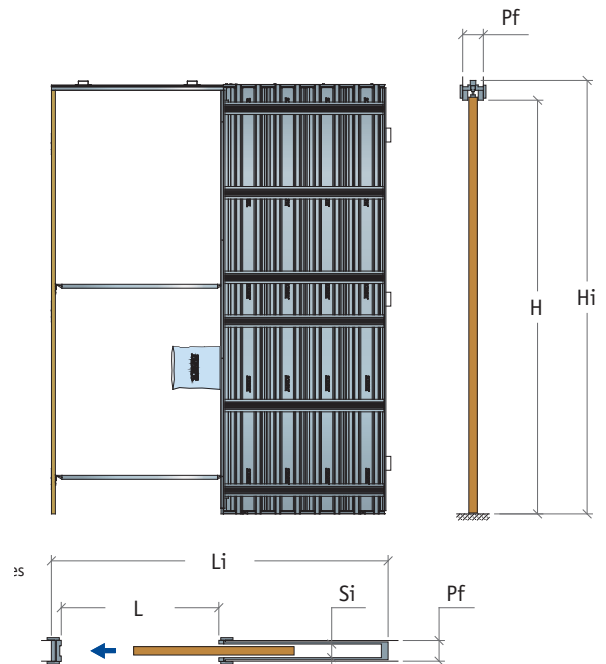

UNA HOJA, PARA PAREDES DE CARTÓN YESO

CARTÓN YESO

una hoja

Luz de paso "L x H"	Medidas de ocupación "Li x Hi"	Pared acabada/Hueco interior "Pf/Si"
600 x 2000	1310 x 2100	100/54 - 125/69
600 x 2100	1310 x 2200	100/54 - 125/69
700 x 2000	1510 x 2100	100/54 - 125/69
700 x 2100	1510 x 2200	100/54 - 125/69
750 x 2000	1610 x 2100	125/69
750 x 2100	1610 x 2200	125/69
800 x 2000	1710 x 2100	100/54 - 125/69
800 x 2100	1710 x 2200	100/54 - 125/69
900 x 2000	1910 x 2100	100/54 - 125/69
900 x 2100	1910 x 2200	100/54 - 125/69
1000 x 2000	2110 x 2100	100/54 - 125/69
1000 x 2100	2110 x 2200	100/54 - 125/69
1100 x 2000	2310 x 2100	125/69
1100 x 2100	2310 x 2200	125/69
1200 x 2000	2510 x 2100	125/69
1200 x 2100	2510 x 2200	125/69

LEYENDA

- L = Anchura luz
- H = Altura luz
- Li = Ocupación en anchura
- Hi = Ocupación en altura
- Pf = Pared acabada
- Si = Hueco interior

CARTÓN YESO MEDIDA EXTRA

una hoja

Luz de paso "L x H"	Medidas de ocupación "Li x Hi"	Pared acabada/Hueco interior "Pf/Si"
600 x 2110÷2400	1310 x 2210÷2500	125/69
700 x 2110÷2400	1510 x 2210÷2500	125/69
800 x 2110÷2400	1710 x 2210÷2500	125/69
900 x 2110÷2400	1910 x 2210÷2500	125/69
1000 x 2110÷2400	2110 x 2210÷2500	125/69
1100 x 2110÷2400	2310 x 2210÷2500	125/69
1200 x 2110÷2400	2510 x 2210÷2500	125/69

CARTÓN YESO ALTURA 2020 mm

una hoja

Luz de paso "L x H"	Medidas de ocupación "Li x Hi"	Pared acabada/Hueco interior "Pf/Si"
600 x 2020	1310 x 2120	100/54 - 125/69
700 x 2020	1510 x 2120	100/54 - 125/69
800 x 2020	1710 x 2120	100/54 - 125/69
900 x 2020	1910 x 2120	100/54 - 125/69
1000 x 2020	2110 x 2120	100/54 - 125/69
1100 x 2020	2310 x 2120	100/54 - 125/69
1200 x 2020	2510 x 2120	100/54 - 125/69