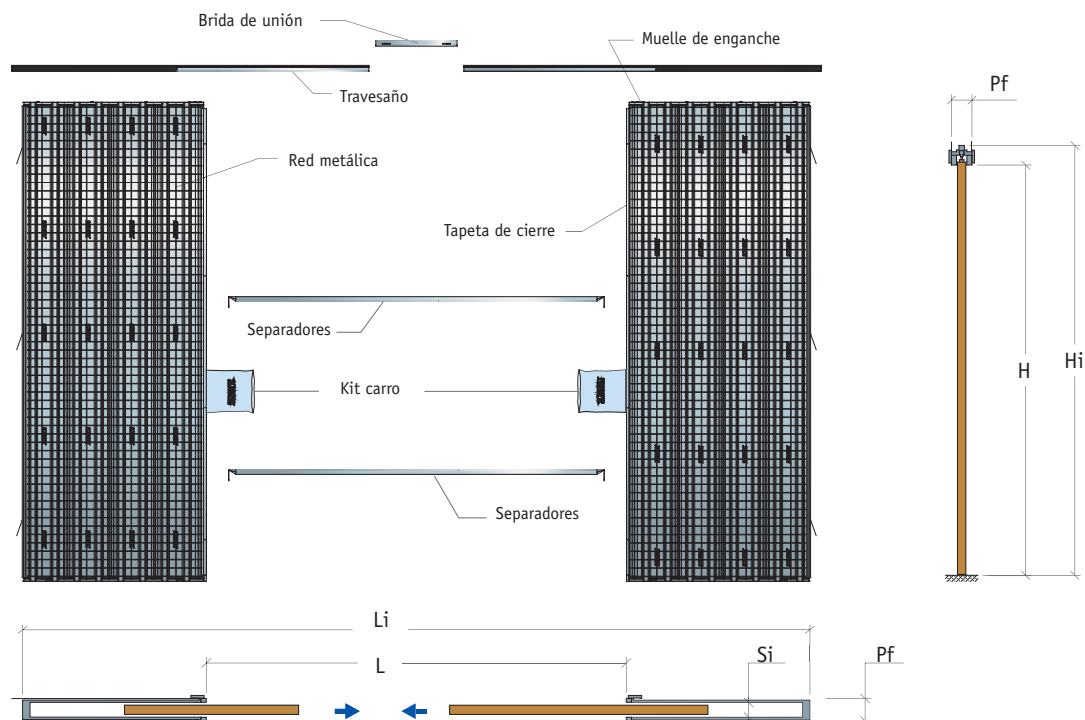

DOS HOJAS, PARA PAREDES DE ENFOSCADO

ENFOSCADO ESTÁNDAR		dos hojas
Luz de paso "L x H"	Medidas de ocupación "Li x Hi"	Pared acabada/Hueco interior "Pf/Si"
1200 x 2000	2520 x 2100	90/54 - 105/69 - 125/89 - 145/89
1200 x 2100	2520 x 2200	90/54 - 105/69 - 125/89 - 145/89
1400 x 2000	2920 x 2100	90/54 - 105/69 - 125/89 - 145/89
1400 x 2100	2920 x 2200	90/54 - 105/69 - 125/89 - 145/89
1600 x 2000	3320 x 2100	90/54 - 105/69 - 125/89 - 145/89
1600 x 2100	3320 x 2200	90/54 - 105/69 - 125/89 - 145/89
1800 x 2000	3720 x 2100	90/54 - 105/69 - 125/89 - 145/89
1800 x 2100	3720 x 2200	90/54 - 105/69 - 125/89 - 145/89
2000 x 2000	4120 x 2100	90/54 - 105/69 - 125/89 - 145/89
2000 x 2100	4120 x 2200	90/54 - 105/69 - 125/89 - 145/89
2200 x 2000	4520 x 2100	105/69 - 125/89 - 145/89
2200 x 2100	4520 x 2200	105/69 - 125/89 - 145/89
2400 x 2000	4920 x 2100	105/69 - 125/89 - 145/89
2400 x 2100	4920 x 2200	105/69 - 125/98 - 145/89

ENFOSCADO MEDIDA EXTRA		dos hojas
Luz de paso "L x H"	Medidas de ocupación "Li x Hi"	Pared acabada/Hueco interior "Pf/Si"
1200 x 2110÷2700	2520 x 2210÷2800	105/69 - 125/89 - 145/89
1400 x 2110÷2700	2920 x 2210÷2800	105/69 - 125/89 - 145/89
1600 x 2110÷2700	3320 x 2210÷2800	105/69 - 125/89 - 145/89
1800 x 2110÷2700	3720 x 2210÷2800	105/69 - 125/89 - 145/89
2000 x 2110÷2700	4120 x 2210÷2800	105/69 - 125/89 - 145/89
2200 x 2110÷2700	4520 x 2210÷2800	105/69 - 125/89 - 145/89
2400 x 2110÷2700	4920 x 2210÷2800	105/69 - 125/89 - 145/89

ENFOSCADO ALTURA 2020 mm		dos hojas
Luz de paso "L x H"	Medidas de ocupación "Li x Hi"	Pared acabada/Hueco interior "Pf/Si"
1200 x 2020	2520 x 2120	105/69 - 90/54
1400 x 2020	2920 x 2120	105/69 - 90/54
1600 x 2020	3320 x 2120	105/69 - 90/54
1800 x 2020	3720 x 2120	105/69 - 90/54
2000 x 2020	4120 x 2120	105/69 - 90/54
2200 x 2020	4520 x 2120	105/69 - 90/54
2400 x 2020	4920 x 2120	105/69 - 90/54

En este modelo puede instalarse el kit apertura simultánea (detalle en pagina 89).