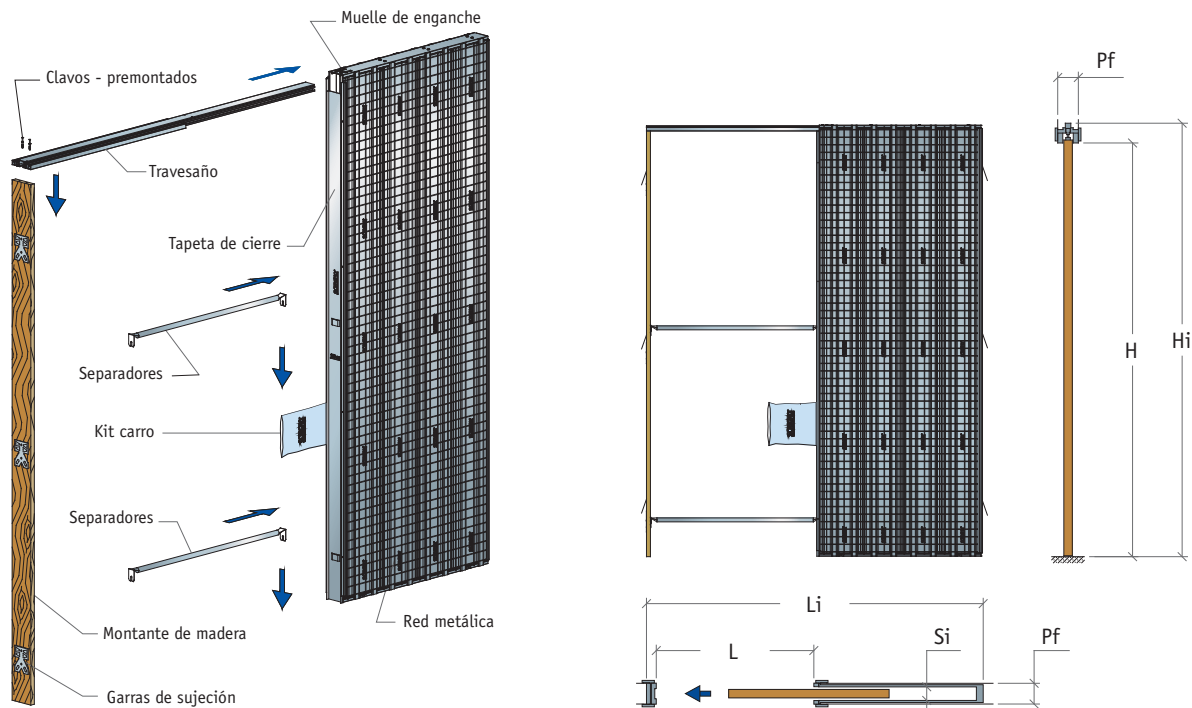

BR

Es el sistema que permite "hacer desaparecer", es decir, empotrar, una puerta corredera. Constituye el modelo más sencillo con el que se puede intervenir para dar un nuevo valor a los ambientes y ganar espacio.

Se encuentra disponible para paredes de mampostería y cartón-yeso.

Disponible asimismo en versiones de medidas extra con alturas variables de centímetro en centímetro.

BASE

UNA HOJA, PARA PAREDES DE ENFOSCADO

ENFOSCADO ESTÁNDAR una hoja

Luz de paso "L x H"	Medidas de ocupación "Li x Hi"	Pared acabada/Hueco interior "Pf/Si"
600 x 2000	1310 x 2100	90/54 - 105/69 - 125/89 - 145/89
600 x 2100	1310 x 2200	90/54 - 105/69 - 125/89 - 145/89
700 x 2000	1510 x 2100	90/54 - 105/69 - 125/89 - 145/89
700 x 2100	1510 x 2200	90/54 - 105/69 - 125/89 - 145/89
750 x 2000	1610 x 2100	105/69
750 x 2100	1610 x 2200	105/69
800 x 2000	1710 x 2100	90/54 - 105/69 - 125/89 - 145/89
800 x 2100	1710 x 2200	90/54 - 105/69 - 125/89 - 145/89
900 x 2000	1910 x 2100	90/54 - 105/69 - 125/89 - 145/89
900 x 2100	1910 x 2200	90/54 - 105/69 - 125/89 - 145/89
1000 x 2000	2110 x 2100	90/54 - 105/69 - 125/89 - 145/89
1000 x 2100	2110 x 2200	90/54 - 105/69 - 125/89 - 145/89
1100 x 2000	2310 x 2100	105/69 - 125/89 - 145/89
1100 x 2100	2310 x 2200	105/69 - 125/89 - 145/89
1200 x 2000	2510 x 2100	105/69 - 125/89 - 145/89
1200 x 2100	2510 x 2200	105/69 - 125/98 - 145/89