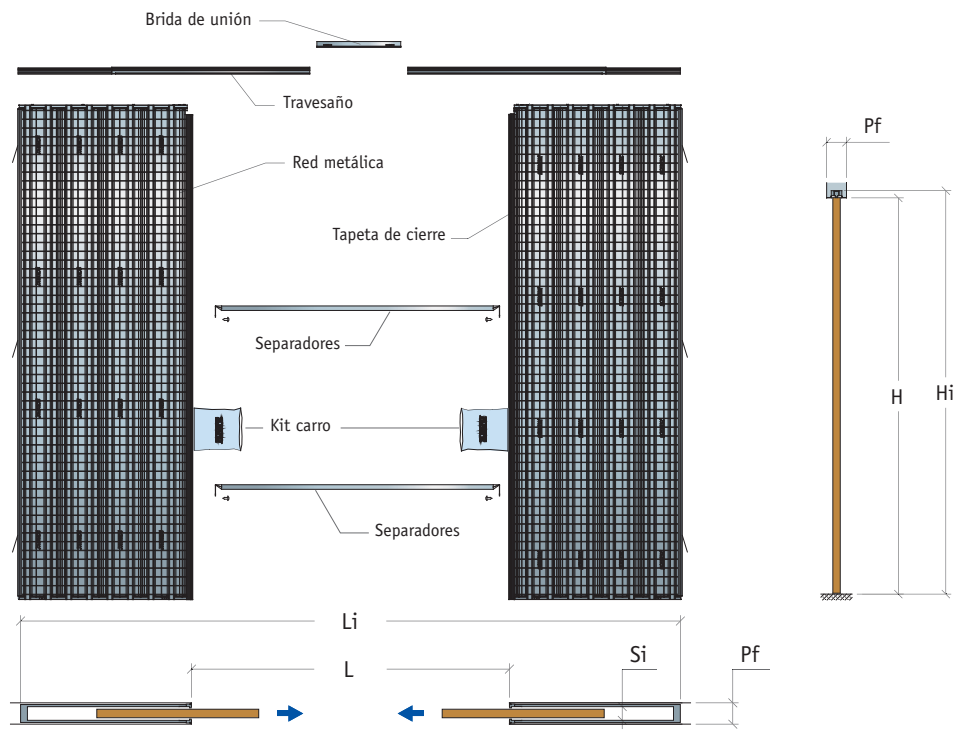

DOS HOJAS PARA PAREDES DE ENFOSCADO

PARA ENFOSCADO		dos hojas
Luz de paso "L x H"	Medidas de ocupación "Li x Hi"	Pared acabada/Hueco interior "Pf/Si"
1200 x 2000	2520 x 2065	105/69 - 125/89
1200 x 2100	2520 x 2165	105/69 - 125/89
1400 x 2000	2920 x 2065	105/69 - 125/89
1400 x 2100	2920 x 2165	105/69 - 125/89
1600 x 2000	3320 x 2065	105/69 - 125/89
1600 x 2100	3320 x 2165	105/69 - 125/89
1800 x 2000	3720 x 2065	105/69 - 125/89
1800 x 2100	3720 x 2165	105/69 - 125/89
2000 x 2000	4120 x 2065	105/69 - 125/89
2000 x 2100	4120 x 2165	105/69 - 125/89
2200 x 2000	4520 x 2065	105/69 - 125/89
2200 x 2100	4520 x 2165	105/69 - 125/89
2400 x 2000	4920 x 2065	105/69 - 125/89
2400 x 2100	4920 x 2165	105/69 - 125/89

PARA ENFOSCADO MEDIDA EXTRA		dos hojas
Luz de paso "L x H"	Medidas de ocupación "Li x Hi"	Pared acabada/Hueco interior "Pf/Si"
1200 x 800÷1990	2520 x 865÷2055	105/69 - 125/89
1200 x 2010÷2090	2520 x 2075÷2155	105/69 - 125/89
1400 x 800÷1990	2920 x 865÷2055	105/69 - 125/89
1400 x 2010÷2090	2920 x 2075÷2155	105/69 - 125/89
1600 x 800÷1990	3320 x 865÷2055	105/69 - 125/89
1600 x 2010÷2090	3320 x 2075÷2155	105/69 - 125/89
1800 x 800÷1990	3720 x 865÷2055	105/69 - 125/89
1800 x 2010÷2090	3720 x 2075÷2155	105/69 - 125/89
2000 x 800÷1990	4120 x 865÷2055	105/69 - 125/89
2000 x 2010÷2090	4120 x 2075÷2155	105/69 - 125/89
2200 x 800÷1990	4520 x 865÷2055	105/69 - 125/89
2200 x 2010÷2090	4520 x 2075÷2155	105/69 - 125/89
2400 x 800÷1990	4920 x 865÷2055	105/69 - 125/89
2400 x 2010÷2090	4920 x 2075÷2155	105/69 - 125/89

PARA ENFOSCADO MEDIDA EXTRA		dos hojas
Luz de paso "L x H"	Medidas de ocupación "Li x Hi"	Pared acabada/Hueco interior "Pf/Si"
1200 x 2110÷2700	2520 x 2175÷2765	105/69 - 125/89
1400 x 2110÷2700	2920 x 2175÷2765	105/69 - 125/89
1600 x 2110÷2700	3320 x 2175÷2765	105/69 - 125/89
1800 x 2110÷2700	3720 x 2175÷2765	105/69 - 125/89
2000 x 2110÷2700	4120 x 2175÷2765	105/69 - 125/89
2200 x 2110÷2700	4520 x 2175÷2765	105/69 - 125/89
2400 x 2110÷2700	4920 x 2175÷2765	105/69 - 125/89

Antes de realizar el pedido de la puerta para el premarco Essential es necesario comprobar en la obra la efectiva medida de la luz de paso. Ésta se mide cuando se haya realizado la instalación del premarco.