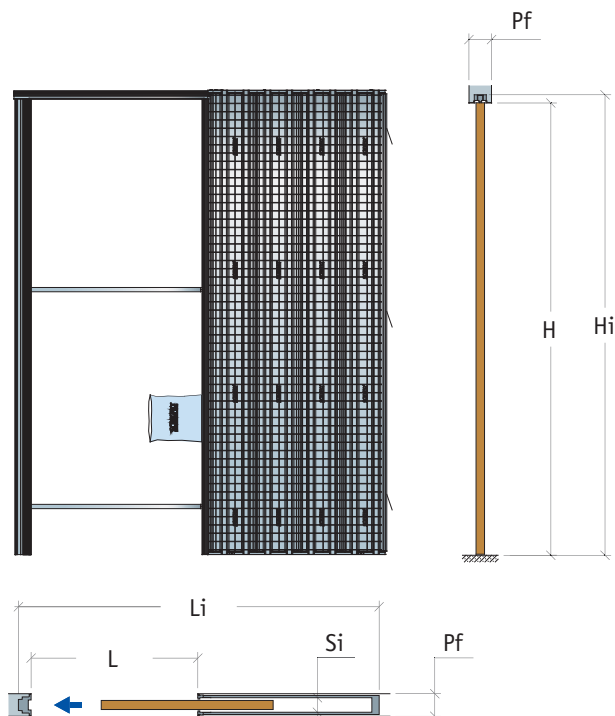

Es el premarco nacido de la colaboración del diseñador Piero Esposito y patentado en exclusiva por Scigno.

El sistema permite que la puerta corredera desaparezca armonizándose con la pared que resulta libre de cualquier acabado. El bastidor se ha reducido a lo esencial, eliminando marcos y tapajuntas. El premarco incorpora unos perfiles de aluminio sobre los cuales se aplica directamente el enlucido o el yeso: pintando o encalando los perfiles del mismo color que la pared se logra un resultado estético muy satisfactorio.

Se encuentra disponible en las versiones para una o dos hojas, para paredes de mampostería o cartón-yeso.

Disponible también en versiones de medidas extra con alturas variables de centímetro en centímetro.

ESSENTIAL CORREDERA

PARA PAREDES DE ENFOSCADO

PARA ENFOSCADO

una hoja

Luz de paso "L x H"	Medidas de ocupación "Li x Hi"	Pared acabada/Hueco interior "Pf/Si"
600 x 2000	1320 x 2065	105/69 - 125/89
600 x 2100	1320 x 2165	105/69 - 125/89
700 x 2000	1520 x 2065	105/69 - 125/89
700 x 2100	1520 x 2165	105/69 - 125/89
750 x 2000	1620 x 2065	105/69
750 x 2100	1620 x 2165	105/69
800 x 2000	1720 x 2065	105/69 - 125/89
800 x 2100	1720 x 2165	105/69 - 125/89
900 x 2000	1920 x 2065	105/69 - 125/89
900 x 2100	1920 x 2165	105/69 - 125/89
1000 x 2000	2120 x 2065	105/69 - 125/89
1000 x 2100	2120 x 2165	105/69 - 125/89
1100 x 2000	2320 x 2065	105/69 - 125/89
1100 x 2100	2320 x 2165	105/69 - 125/89
1200 x 2000	2520 x 2065	105/69 - 125/89
1200 x 2100	2520 x 2165	105/69 - 125/89