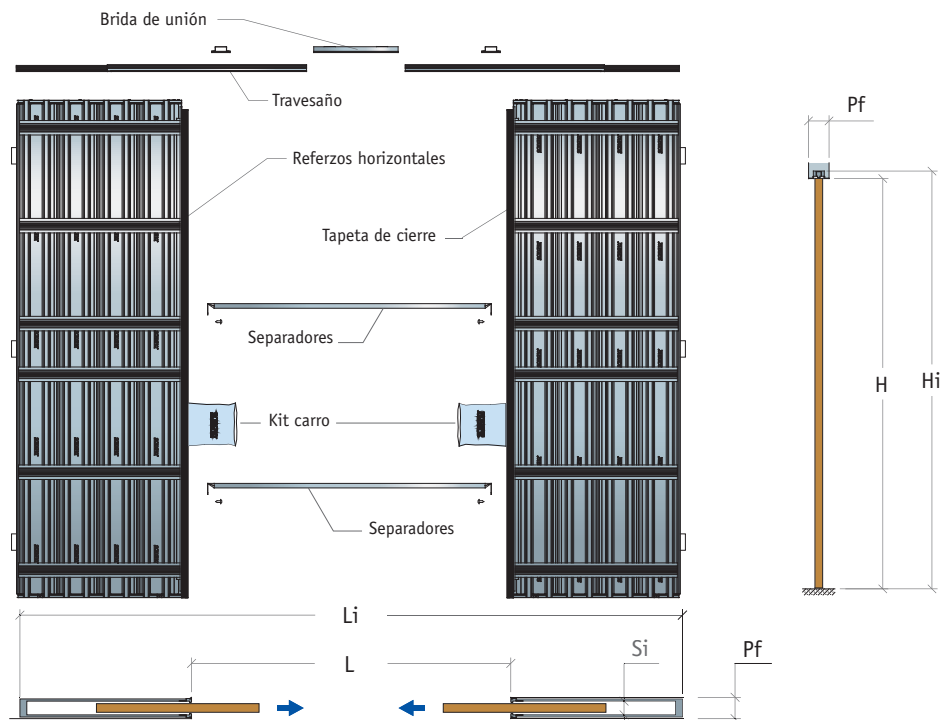

Antes de realizar el pedido de la puerta para el premarco Essential es necesario comprobar en la obra la efectiva medida de la luz de paso. Esta se mide cuando se haya realizado la instalación del premarco.

La luz de paso efectiva se reduce en anchura de mm 10.

DOS HOJAS PARA PAREDES DE ENFOSCADO

PARA ENFOSCADO		dos hojas
Luz de paso "L x H"	Medidas de ocupación "Li x Hi"	Pared acabada/Hueco interior "Pf/Si"
1200 x 2000	2520 x 2065	105/69 - 125/89
1200 x 2100	2520 x 2165	105/69 - 125/89
1400 x 2000	2920 x 2065	105/69 - 125/89
1400 x 2100	2920 x 2165	105/69 - 125/89
1600 x 2000	3320 x 2065	105/69 - 125/89
1600 x 2100	3320 x 2165	105/69 - 125/89
1800 x 2000	3720 x 2065	105/69 - 125/89
1800 x 2100	3720 x 2165	105/69 - 125/89
2000 x 2000	4120 x 2065	105/69 - 125/89
2000 x 2100	4120 x 2165	105/69 - 125/89
2200 x 2000	4520 x 2065	105/69 - 125/89
2200 x 2100	4520 x 2165	105/69 - 125/89
2400 x 2000	4920 x 2065	105/69 - 125/89
2400 x 2100	4920 x 2165	105/69 - 125/89

Antes de realizar el pedido de la puerta para el premarco Essential es necesario comprobar en la obra la efectiva medida de la luz de paso. Ésta se mide cuando se haya realizado la instalación del premarco.