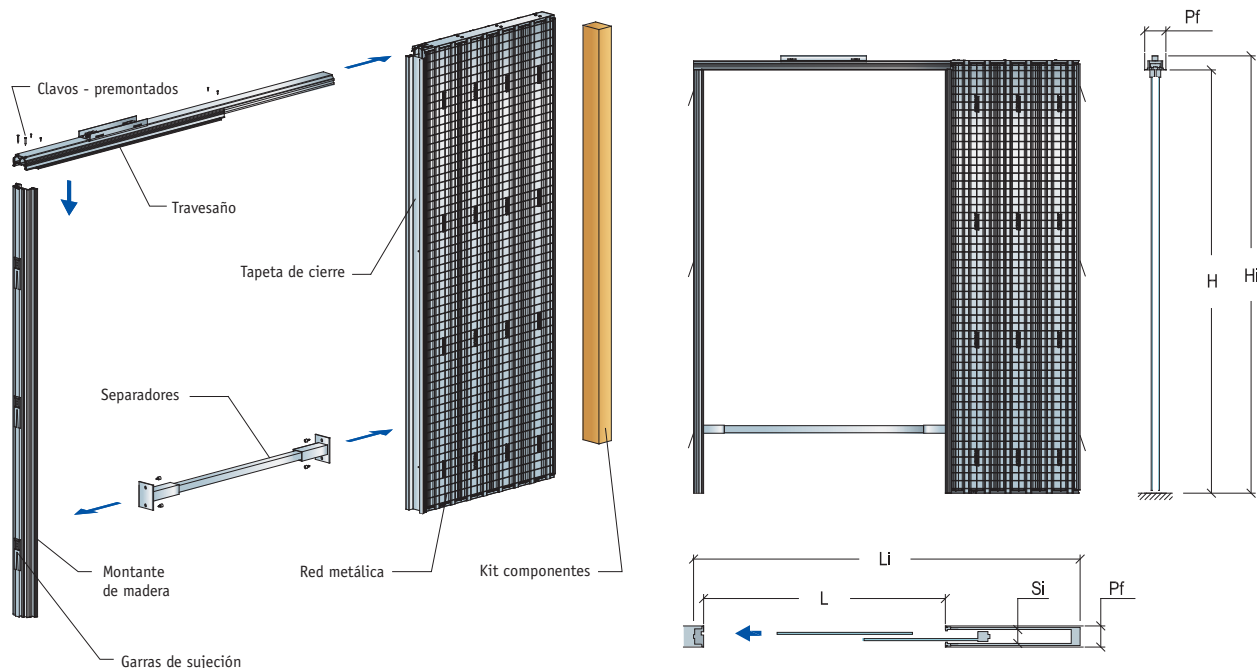

PARA PAREDES DE ENFOSCADO

PARA ENFOSCADO

sencillo

Luz de paso "L x H"	Medidas de ocupación "Li x Hi"	Pared acabada/Hueco interior "Pf/Si"
1200 x 2000	1910 x 2070	105/69
1200 x 2100	1910 x 2170	105/69
1400 x 2000	2210 x 2070	105/69
1400 x 2100	2210 x 2170	105/69
1600 x 2000	2510 x 2070	105/69
1600 x 2100	2510 x 2170	105/69

PARA ENFOSCADO MEDIDA EXTRA

sencillo

Luz de paso "L x H"	Medidas de ocupación "Li x Hi"	Pared acabada/Hueco interior "Pf/Si"
1200 x 2010÷2090	1910 x 2080÷2160	105/69
1200 x 2110÷2400	1910 x 2180÷2470	105/69
1400 x 2010÷2090	2210 x 2080÷2160	105/69
1400 x 2110÷2400	2210 x 2180÷2470	105/69
1600 x 2010÷2090	2510 x 2080÷2160	105/69
1600 x 2110÷2400	2510 x 2180÷2470	105/69

Antes de realizar el pedido de la puerta para el premarco Remix es necesario comprobar en la obra la efectiva medida de la luz de paso. Ésta se mide cuando se haya realizado la instalación del premarco.

La luz de paso efectiva se reduce en anchura de mm 140.