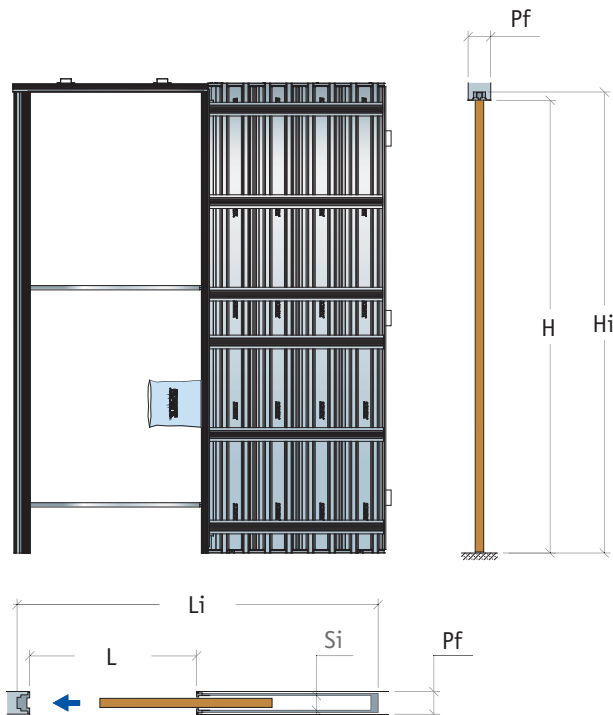

PARA PAREDES DE CARTÓN YESO

CARTÓN YESO

una hoja

Luz de paso "L x H"	Medidas de ocupación "Li x Hi"	Pared acabada/Hueco interior "Pf/Si"
600 x 2000	1320 x 2065	100/54 - 125/69
600 x 2100	1320 x 2165	100/54 - 125/69
700 x 2000	1520 x 2065	100/54 - 125/69
700 x 2100	1520 x 2165	100/54 - 125/69
750 x 2000	1620 x 2065	125/69
750 x 2100	1620 x 2165	125/69
800 x 2000	1720 x 2065	100/54 - 125/69
800 x 2100	1720 x 2165	100/54 - 125/69
900 x 2000	1920 x 2065	100/54 - 125/69
900 x 2100	1920 x 2165	100/54 - 125/69
1000 x 2000	2120 x 2065	100/54 - 125/69
1000 x 2100	2120 x 2165	100/54 - 125/69
1100 x 2000	2320 x 2065	125/69
1100 x 2100	2320 x 2165	125/69
1200 x 2000	2520 x 2065	125/69
1200 x 2100	2520 x 2165	125/69

LEYENDA

- L = Anchura luz
- H = Altura luz
- Li = Ocupación en anchura
- Hi = Ocupación en altura
- Pf = Pared acabada
- Si = Hueco interior

CARTÓN YESO MEDIDA EXTRA

una hoja

Luz de paso "L x H"	Medidas de ocupación "Li x Hi"	Pared acabada/Hueco interior "Pf/Si"
600 x 800÷1990	1320 x 865÷2055	100/54 - 125/69
600 x 2010÷2090	1320 x 2075÷2155	100/54 - 125/69
700 x 800÷1990	1520 x 865÷2055	100/54 - 125/69
700 x 2010÷2090	1520 x 2075÷2155	100/54 - 125/69
800 x 800÷1990	1720 x 865÷2055	100/54 - 125/69
800 x 2010÷2090	1720 x 2075÷2155	100/54 - 125/69
900 x 800÷1990	1920 x 865÷2055	100/54 - 125/69
900 x 2010÷2090	1920 x 2075÷2155	100/54 - 125/69
1000 x 800÷1990	2120 x 865÷2055	100/54 - 125/69
1000 x 2010÷2090	2120 x 2075÷2155	100/54 - 125/69
1100 x 800÷1990	2320 x 865÷2055	125/69
1100 x 2010÷2090	2320 x 2075÷2155	125/69
1200 x 800÷1990	2520 x 865÷2055	125/69
1200 x 2010÷2090	2520 x 2075÷2155	125/69

CARTÓN YESO MEDIDA EXTRA

una hoja

Luz de paso "L x H"	Medidas de ocupación "Li x Hi"	Pared acabada/Hueco interior "Pf/Si"
600 x 2110÷2400	1320 x 2175÷2465	125/69
700 x 2110÷2400	1520 x 2175÷2465	125/69
800 x 2110÷2400	1720 x 2175÷2465	125/69
900 x 2110÷2400	1920 x 2175÷2465	125/69
1000 x 2110÷2400	2120 x 2175÷2465	125/69
1100 x 2110÷2400	2320 x 2175÷2465	125/69
1200 x 2110÷2400	2520 x 2175÷2465	125/69

Antes de realizar el pedido de la puerta para el premarco Essential es necesario comprobar en la obra la efectiva medida de la luz de paso. Esta se mide cuando se haya realizado la instalación del premarco.

La luz de paso efectiva se reduce en anchura de mm 10.