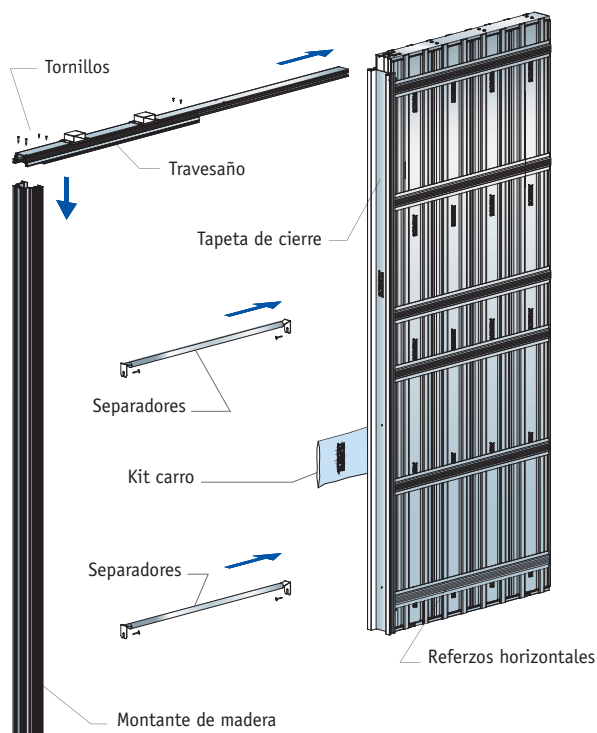

PARA PAREDES DE CARTÓN YESO

CARTÓN YESO

una hoja

Luz de paso "L x H"	Medidas de ocupación "Li x Hi"	Pared acabada/Hueco interior "Pf/Si"
600 x 2000	1320 x 2065	100/54 - 125/69
600 x 2100	1320 x 2165	100/54 - 125/69
700 x 2000	1520 x 2065	100/54 - 125/69
700 x 2100	1520 x 2165	100/54 - 125/69
750 x 2000	1620 x 2065	125/69
750 x 2100	1620 x 2165	125/69
800 x 2000	1720 x 2065	100/54 - 125/69
800 x 2100	1720 x 2165	100/54 - 125/69
900 x 2000	1920 x 2065	100/54 - 125/69
900 x 2100	1920 x 2165	100/54 - 125/69
1000 x 2000	2120 x 2065	100/54 - 125/69
1000 x 2100	2120 x 2165	100/54 - 125/69
1100 x 2000	2320 x 2065	125/69
1100 x 2100	2320 x 2165	125/69
1200 x 2000	2520 x 2065	125/69
1200 x 2100	2520 x 2165	125/69

LEYENDA

- L = Anchura luz
- H = Altura luz
- Li = Ocupación en anchura
- Hi = Ocupación en altura
- Pf = Pared acabada
- Si = Hueco interior

CARTÓN YESO MEDIDA EXTRA

una hoja

Luz de paso "L x H"	Medidas de ocupación "Li x Hi"	Pared acabada/Hueco interior "Pf/Si"
600 x 800÷1990	1320 x 865÷2055	100/54 - 125/69
600 x 2010÷2090	1320 x 2075÷2155	100/54 - 125/69
700 x 800÷1990	1520 x 865÷2055	100/54 - 125/69
700 x 2010÷2090	1520 x 2075÷2155	100/54 - 125/69
800 x 800÷1990	1720 x 865÷2055	100/54 - 125/69
800 x 2010÷2090	1720 x 2075÷2155	100/54 - 125/69
900 x 800÷1990	1920 x 865÷2055	100/54 - 125/69
900 x 2010÷2090	1920 x 2075÷2155	100/54 - 125/69
1000 x 800÷1990	2120 x 865÷2055	100/54 - 125/69
1000 x 2010÷2090	2120 x 2075÷2155	100/54 - 125/69
1100 x 800÷1990	2320 x 865÷2055	125/69
1100 x 2010÷2090	2320 x 2075÷2155	125/69
1200 x 800÷1990	2520 x 865÷2055	125/69
1200 x 2010÷2090	2520 x 2075÷2155	125/69

CARTÓN YESO MEDIDA EXTRA

una hoja

Luz de paso "L x H"	Medidas de ocupación "Li x Hi"	Pared acabada/Hueco interior "Pf/Si"
600 x 2110÷2400	1320 x 2175÷2465	125/69
700 x 2110÷2400	1520 x 2175÷2465	125/69
800 x 2110÷2400	1720 x 2175÷2465	125/69
900 x 2110÷2400	1920 x 2175÷2465	125/69
1000 x 2110÷2400	2120 x 2175÷2465	125/69
1100 x 2110÷2400	2320 x 2175÷2465	125/69
1200 x 2110÷2400	2520 x 2175÷2465	125/69

Antes de realizar el pedido de la puerta para el premarco Essential es necesario comprobar en la obra la efectiva medida de la luz de paso. Esta se mide cuando se haya realizado la instalación del premarco.

La luz de paso efectiva se reduce en anchura de mm 10.