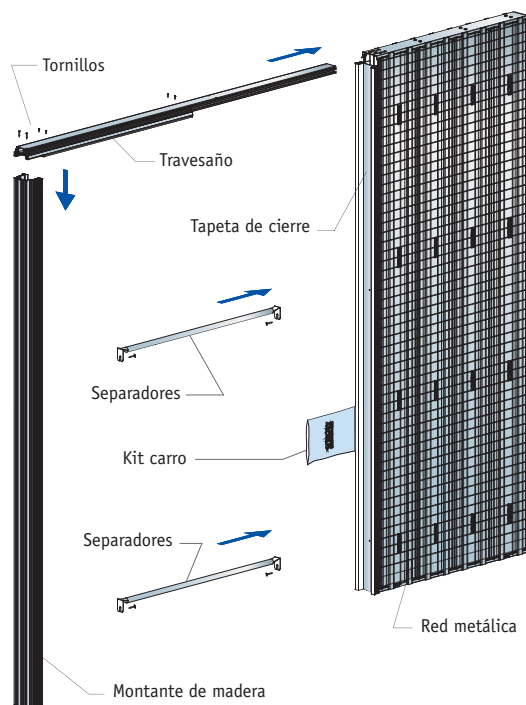

Es el premarco nacido de la colaboración del diseñador Piero Esposito y patentado en exclusiva por Scigno.

El sistema permite que la puerta corredera desaparezca armonizándose con la pared que resulta libre de cualquier acabado. El bastidor se ha reducido a lo esencial, eliminando marcos y tapajuntas. El premarco incorpora unos perfiles de aluminio sobre los cuales se aplica directamente el enlucido o el yeso: pintando o encalando los perfiles del mismo color que la pared se logra un resultado estético muy satisfactorio.

Se encuentra disponible en las versiones para una o dos hojas, para paredes de mampostería o cartón-yeso.

Disponible también en versiones de medidas extra con alturas variables de centímetro en centímetro.

ESSENTIAL CORREDERA

PARA PAREDES DE ENFOSCADO

PARA ENFOSCADO

una hoja

Luz de paso "L x H"	Medidas de ocupación "Li x Hi"	Pared acabada/Hueco interior "Pf/Si"
600 x 2000	1320 x 2065	105/69 - 125/89
600 x 2100	1320 x 2165	105/69 - 125/89
700 x 2000	1520 x 2065	105/69 - 125/89
700 x 2100	1520 x 2165	105/69 - 125/89
750 x 2000	1620 x 2065	105/69
750 x 2100	1620 x 2165	105/69
800 x 2000	1720 x 2065	105/69 - 125/89
800 x 2100	1720 x 2165	105/69 - 125/89
900 x 2000	1920 x 2065	105/69 - 125/89
900 x 2100	1920 x 2165	105/69 - 125/89
1000 x 2000	2120 x 2065	105/69 - 125/89
1000 x 2100	2120 x 2165	105/69 - 125/89
1100 x 2000	2320 x 2065	105/69 - 125/89
1100 x 2100	2320 x 2165	105/69 - 125/89
1200 x 2000	2520 x 2065	105/69 - 125/89
1200 x 2100	2520 x 2165	105/69 - 125/89